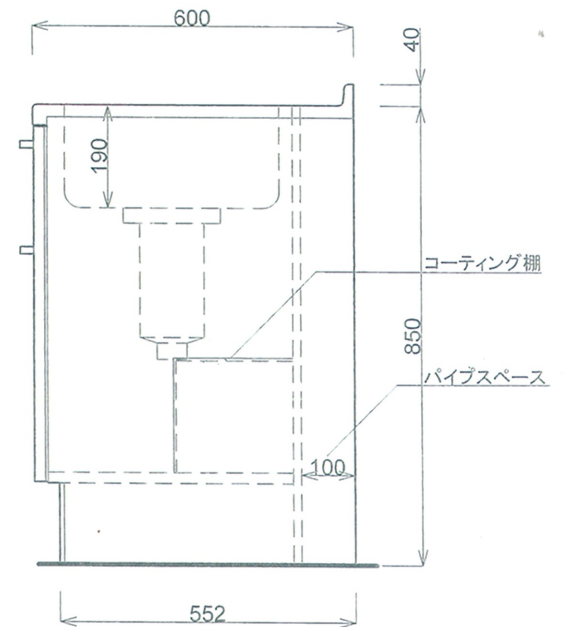

■仕様書

品名	仕様
トップ	443CT t0.5 銀河エンボス
丁番	スライド丁番
取手	ニースハンドル
扉	鏡面仕上 18mm
帆立	両面フラッシュ・カラー化粧合板 17mm
バック	片面フラッシュ・カラー化粧合板 15mm
地板	片面フラッシュ・ステンレス貼り 20mm
台輪	塩ビシート貼り 9mm
ストレーナー	大型ストレーナー (ゴミ収納付) BK-1

月日 15. 9.   
 認印