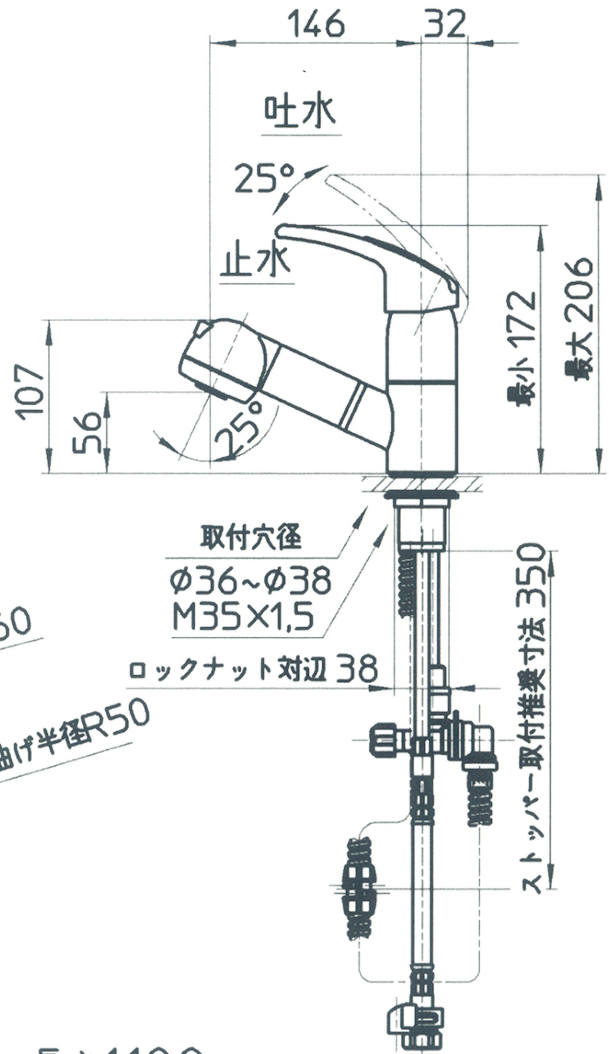

図番

ホース長さ1100

備考	JIS 吐水口は回転式(120°)						
品名	シングルスプレー 混合栓(洗髪用)	尺度	承認	検図	製図	設計	第三角法
品番	K3763JK-C-13	1:5	安岡	片岡	川村	安岡	株式会社 三栄水栓製作所
			14・6・30	14・6・27	14・6・23	03・12・	