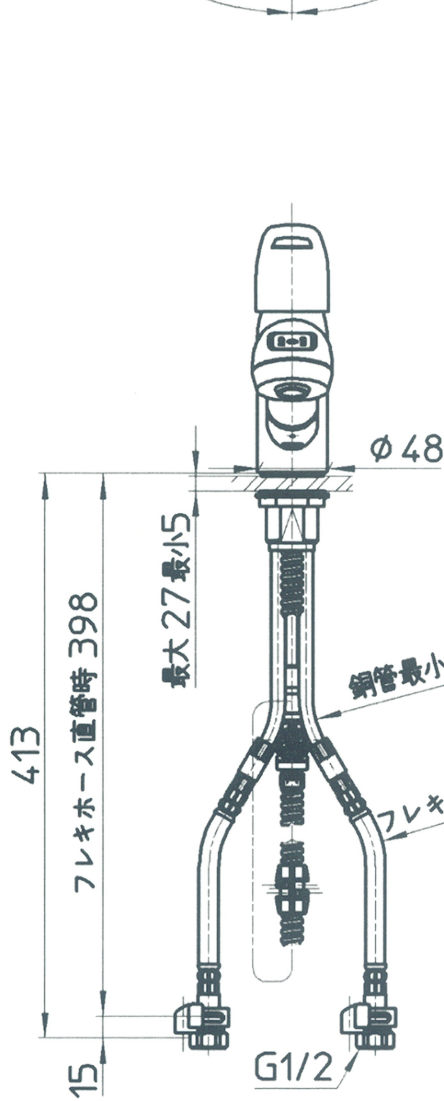

図番

ホース長さ1100

備考	JIS 吐水口は回転式(120°)						
品名	シングルスプレー 混合栓(洗髪用)	尺度	承認	検図	製図	設計	第三角法
品番	K3763JK-C-13	1:5	安岡	片岡	川村	安岡	株式会社 三栄水栓製作所
			14・6・30	14・6・27	14・6・23	03・12・	