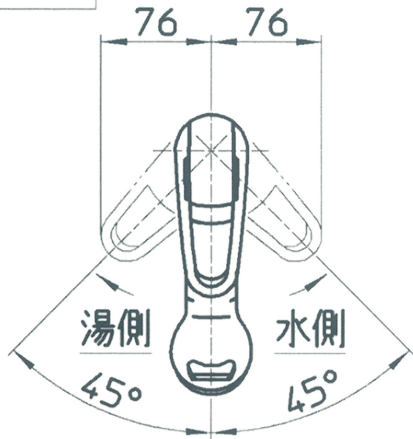

図番

ホース長さ1100

備考	JIS 吐水口は回転式(120°)						
品名	シングルスプレー 混合栓(洗髪用)	尺度	承認	検図	製図	設計	第三角法
品番	K3763JK-C-13	1:5	安岡	片岡	川村	安岡	株式会社 三栄水栓製作所
			14・6・30	14・6・27	14・6・23	03・12・	