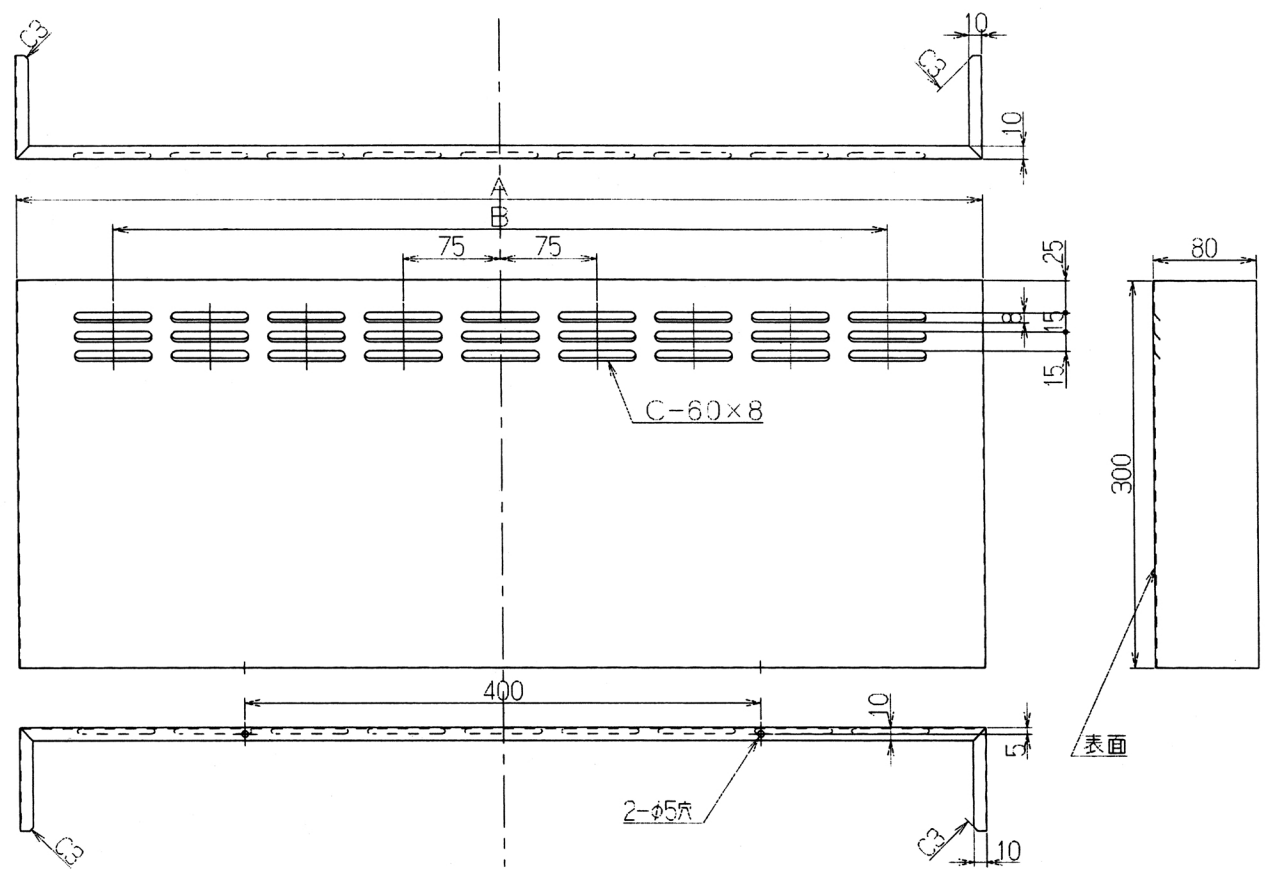

記号	変更履歴	変更番号	年月日	担当
△				
△				
△				
△				

33(横11列)	750	900	MP-903SI	Sメタリック色	109Q72AA
27(横9列)	600	750	MP-753SI	Sメタリック色	109Q68AA
21(横7列)	450	600	MP-603SI	Sメタリック色	109Q64AA
33(横11列)	750	900	MP-903BK	ブラック	109Q72SW
			MP-903B	ブラウン	109Q72CS
			MP-903W	ホワイト	109Q72XP
			MP-903I	アイボリー	109Q72WG
			MP-753BK	ブラック	109Q68SW
27(横9列)	600	750	MP-753B	ブラウン	109Q68CS
			MP-753W	ホワイト	109Q68XP
			MP-753I	アイボリー	109Q68WG
			MP-603BK	ブラック	109Q64SW
			MP-603B	ブラウン	109Q64CS
21(横7列)	450	600	MP-603W	ホワイト	109Q64XP
			MP-603I	アイボリー	109Q64WG
			型名		製品コード
			色調		
C (カット バンド) の図数	B 寸法	A 寸法	作成		1999/4/6
			更新		2008/10/15
			型名		MP-603/753/903
			図番		1090437
			富士工業株式会社		三角法 尺 1/4
			製品姿図		