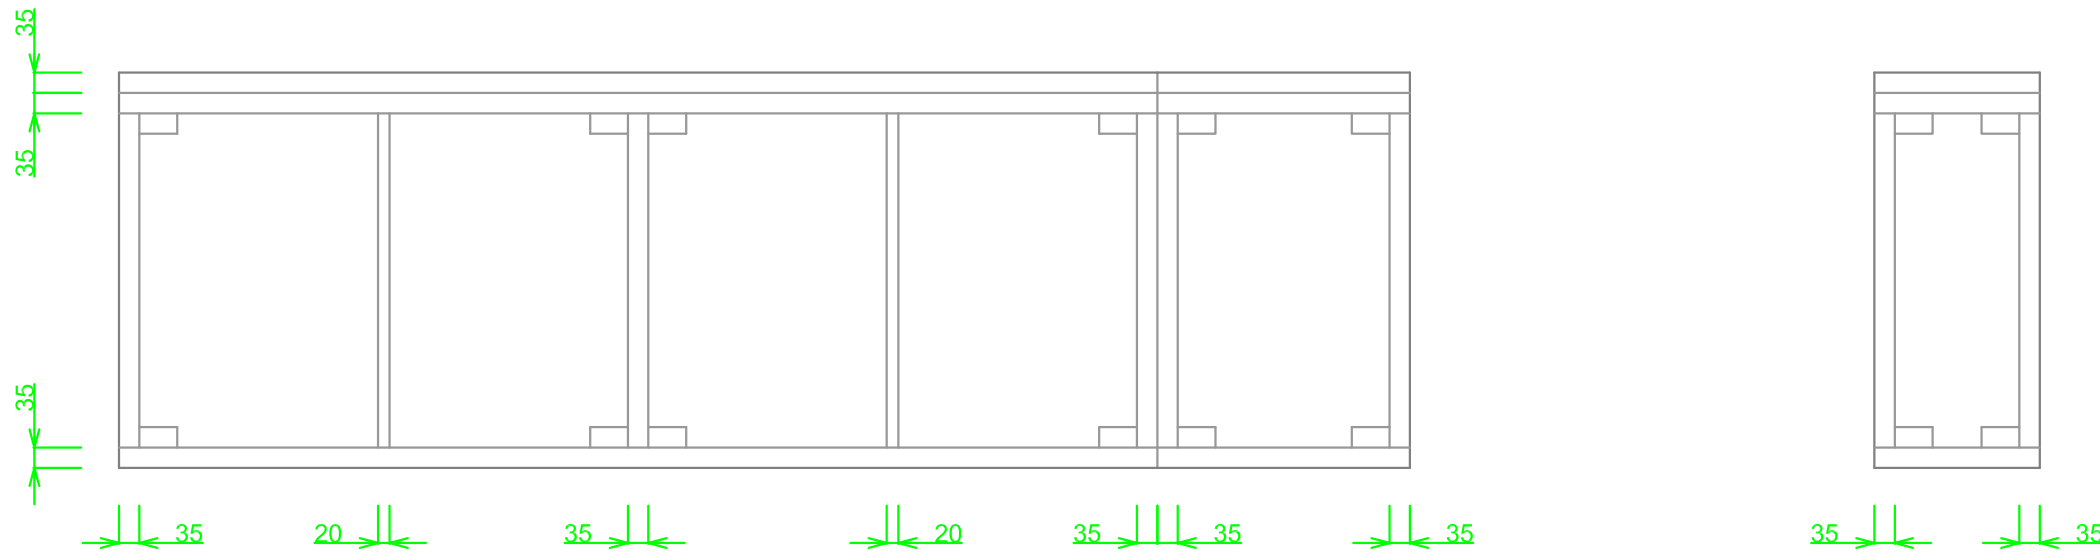

■仕様書

| 品名 | 仕様 |
|-------|----------------------|
| 丁番 | スライド丁番 |
| 取手 | ニースハンドル |
| 扉 | 鏡面仕上 18mm |
| 帆立 | 両面フラッシュ・カラー化粧合板 17mm |
| バック | 片面フラッシュ・カラー化粧合板 15mm |
| 地板、天板 | 両面フラッシュ・カラー化粧合板 20mm |
| 棚板 | 可動棚 |