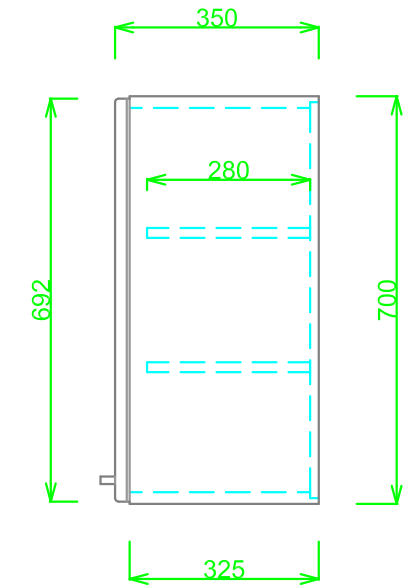

■仕様書

| 品名 | 仕様 |
|-------|----------------------|
| 丁番 | スライド丁番 |
| 取手 | ニースハンドル |
| 扉 | 鏡面仕上 18mm |
| 帆立 | 両面フラッシュ・カラー化粧合板 17mm |
| バック | 片面フラッシュ・カラー化粧合板 15mm |
| 地板、天板 | 両面フラッシュ・カラー化粧合板 20mm |
| 棚板 | 可動棚 |